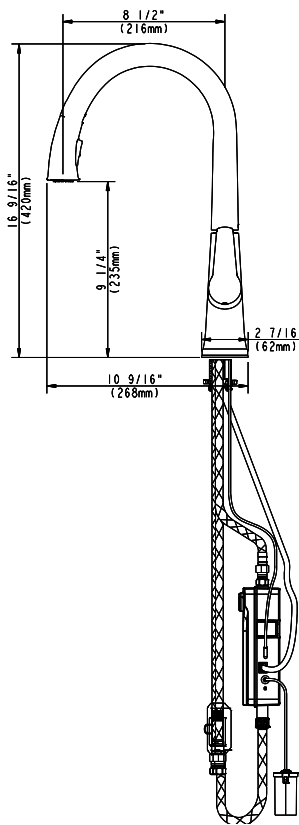

ברז מטבח הפעלה ללא מגע

 MADGAL

iflow

כשטכנולוגיה וסגנון חיים נפגשים

מק"ט 31818

התקנה נוחה, פשוטה ומהירה!

חזית

צד

הידוק למשטח

הרכבת הבסיס

התאמת גוף לבסיס

הכנסת צינורות

לצפייה בסרטון ההתקנה
סרוק את הקוד

הידוק גוף לבסיס

טבעת תאורה

סגירה אוטומטית
אחרי 3 דקות