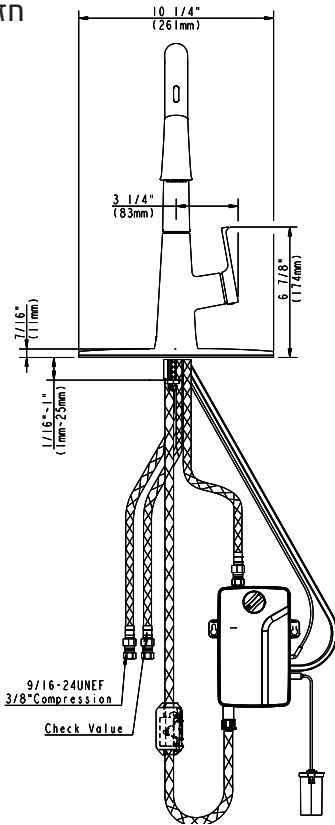

ברז מטבח הפעלה ללא מגע

 MADGAL

iflow

כשטכנולוגיה וסגנון חיים נפגשים

מק"ט 31818

התקנה נוחה, פשוטה ומהירה!

חזית

צד

הידוק למשטח

הרכבת הבסיס

התאמת גוף לבסיס

הכנסת צינורות

לצפייה בסרטון ההתקנה
סרוק את הקוד

הידוק גוף לבסיס

טבעת תאורה

סגירה אוטומטית
אחרי 3 דקות